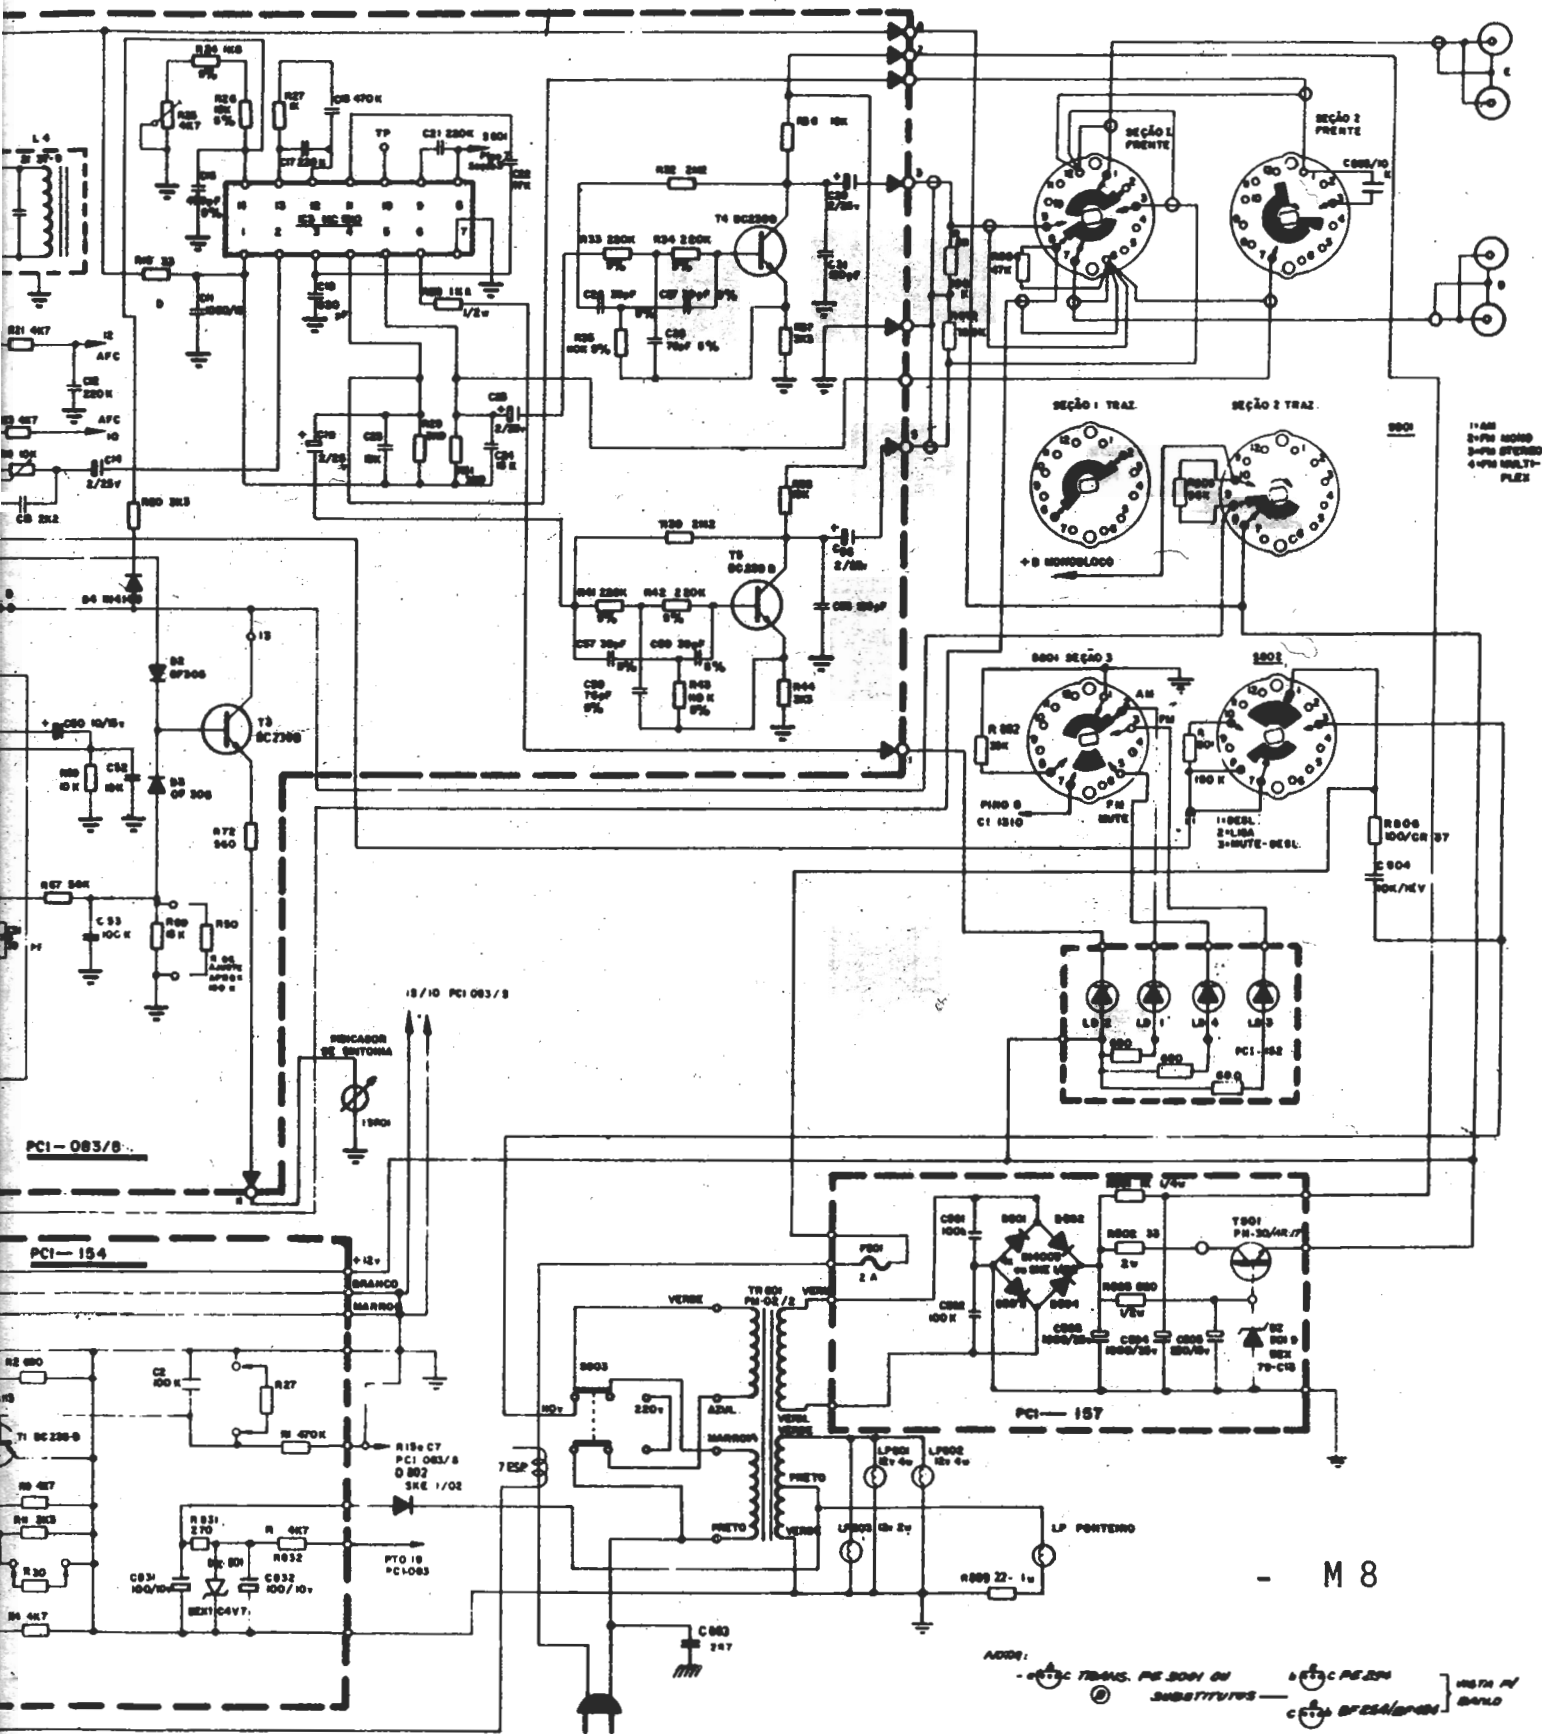

PCI-063/8

PCI-154

17 AM
2-PM 67000
4-PM MULTI-
PLEX

- M 8

ADDE:
- 075C TRANS. PE 300V 0V
- 075C PE 20V
- 075C 075/075V
- 075C 075/075V